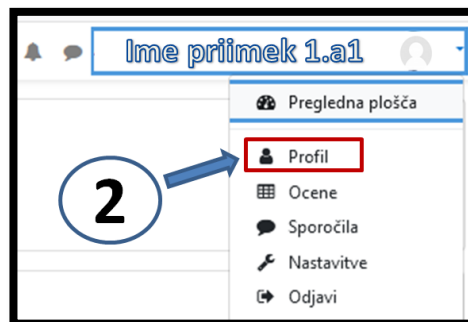

3. Na strani, ki se vam odpre kliknete na "**Uredi profil**".